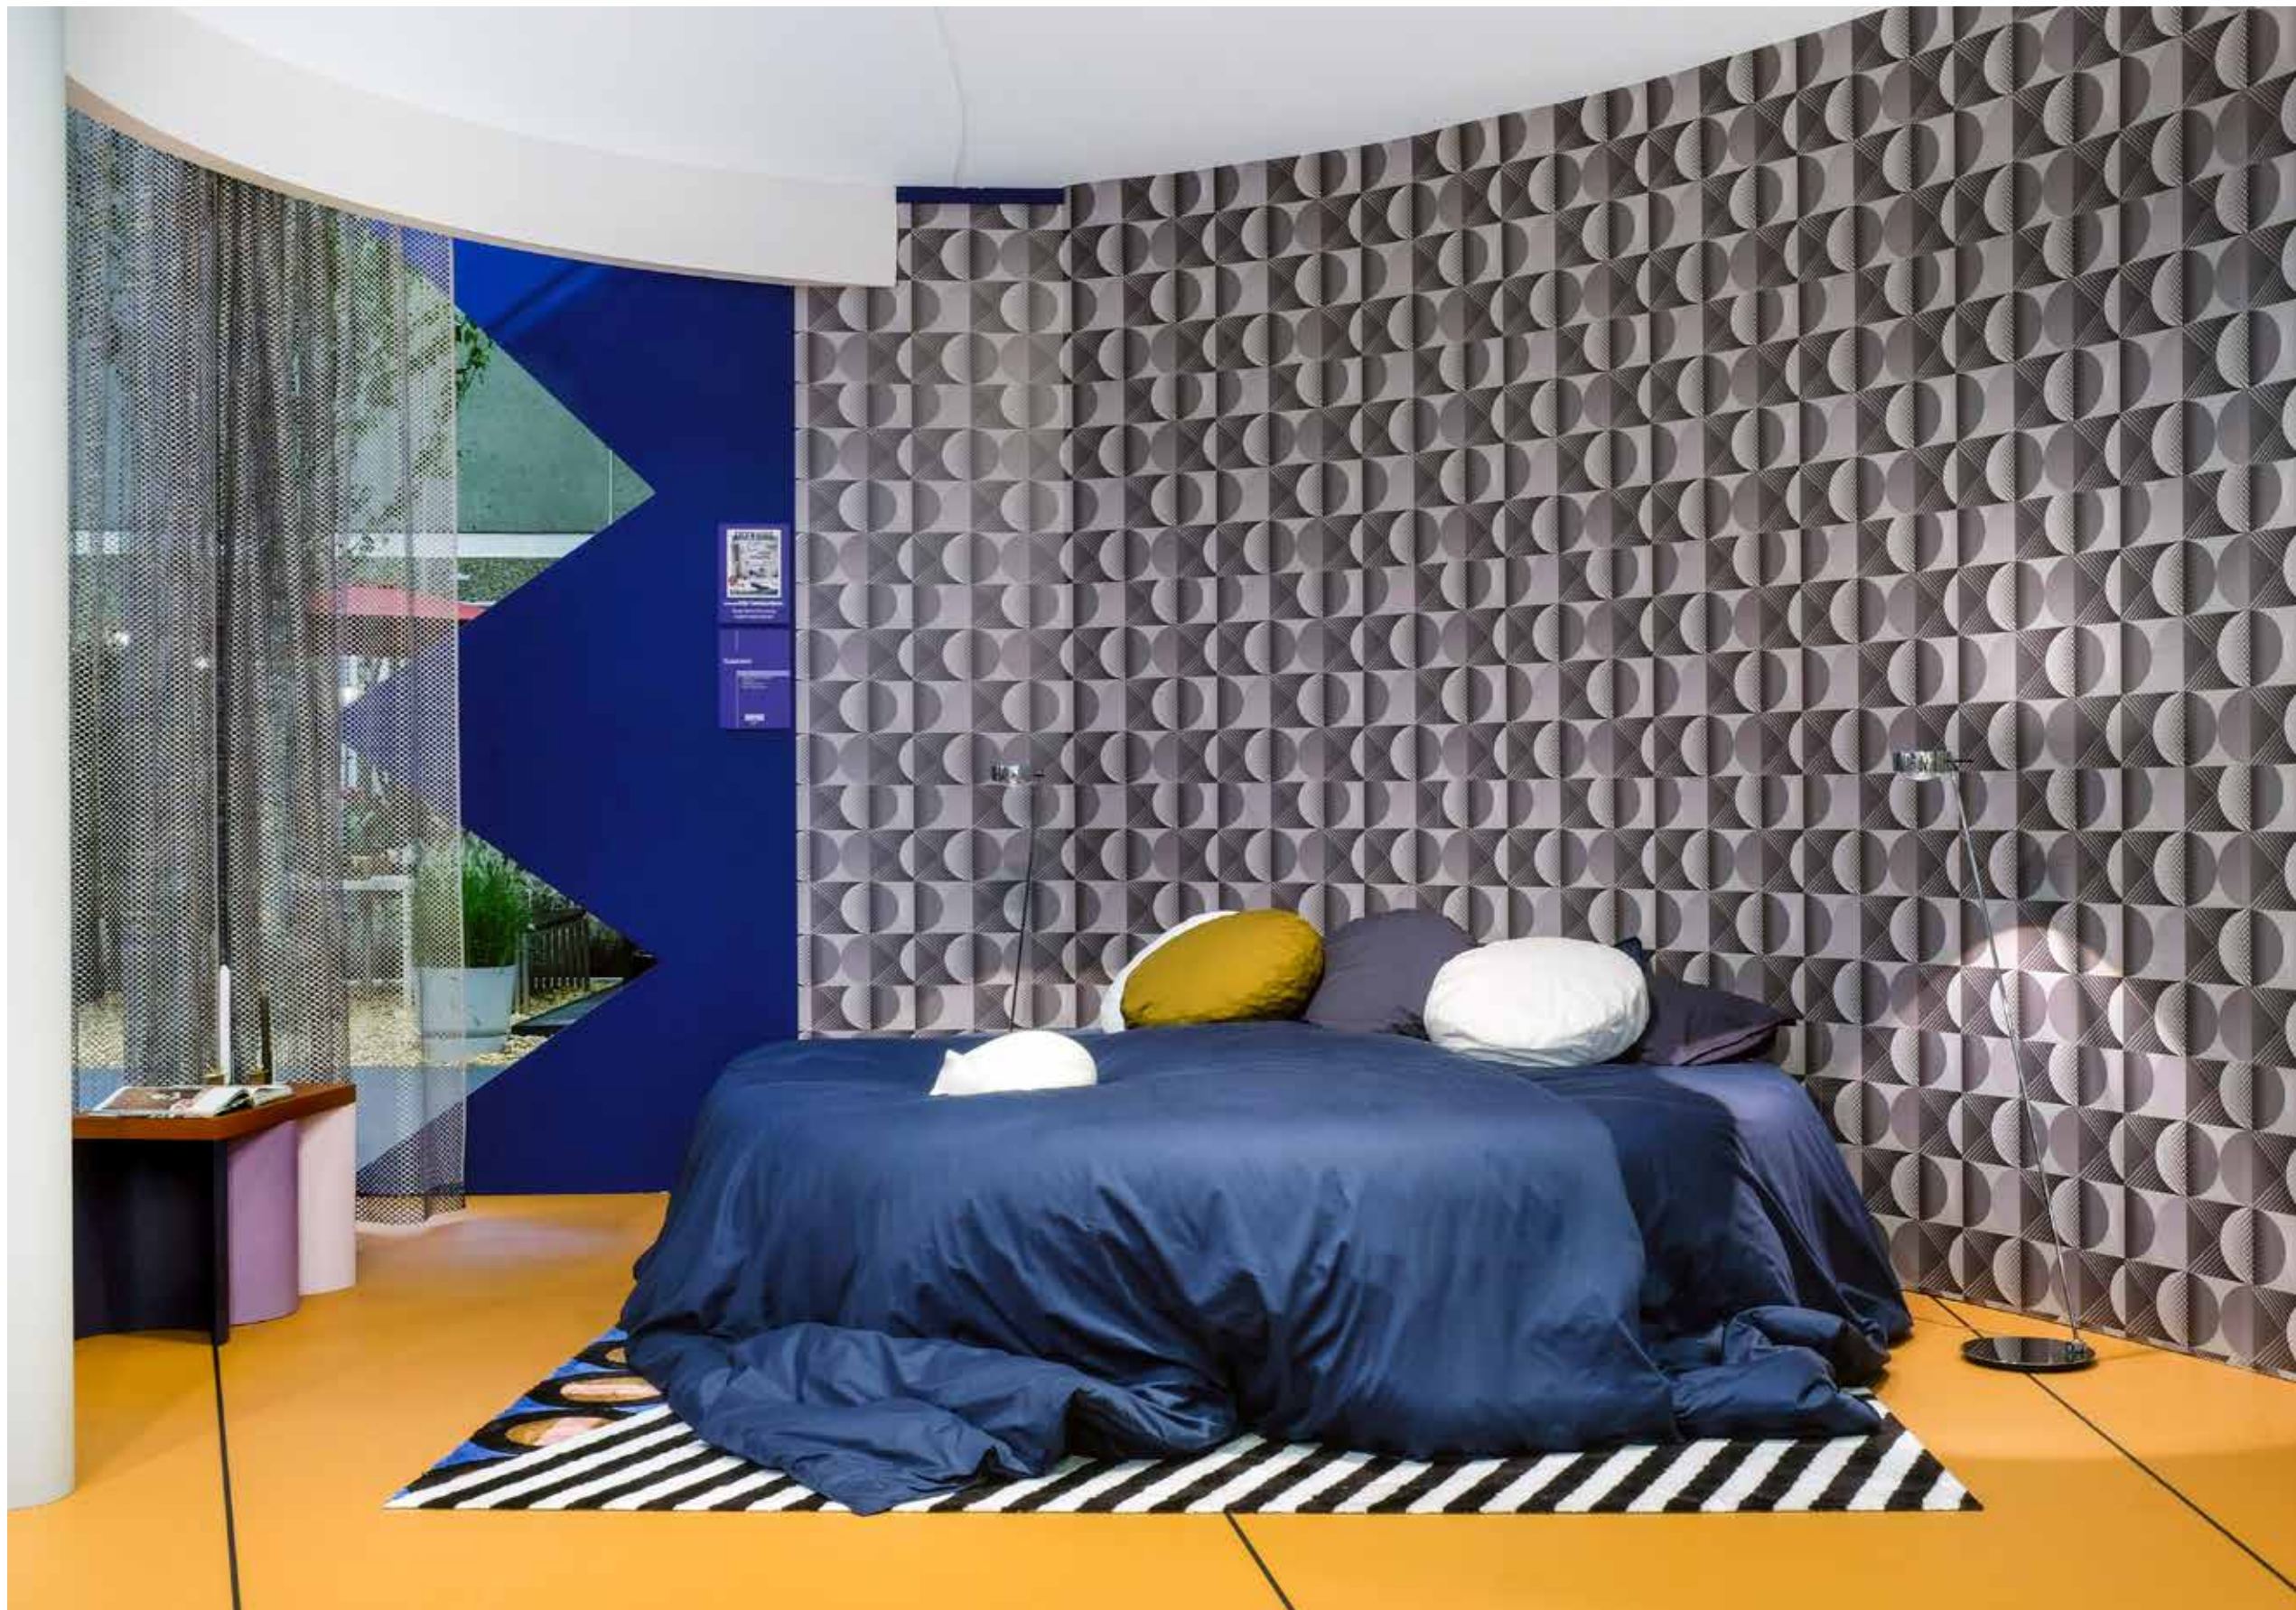

Bank Tactile sofa bekleed met leder nabuck in kleur kiwi, ontwerper Vincenzo de Cotiis, 230 x 102 x 62, € 14.615 (Baxter via Edha interieur). **Salontafel** rail, marmer met messing, ontwerper Federico Peri, 106 x 35 x 30 cm € 3.200, 200 x 35 x 32 cm € 5.500 (Baxter). **Wandkleed** Feathers, proudly made by hand in Nepal, ontwerp Maarten De Ceulaer, € 11.991 (CC-Tapis). **Behang** met bladeren Chiave Segrete € 225 per rol van 10 meter en behang met geometrisch patroon Luxor € 106 per rol van 10 meter zijn beide van Cole & Son. **Vloerlamp** Opal Cone € 750 (Tom Dixon). **Stoel** Fat Lounge Chaire Mollie Melton € 1.560 (Tom Dixon). **Accessoires** Kussens Corduroy Triangle en Corduroy Edge v.a. € 120 p.st.

Ronde vormen versterken elkaar in kussens, bed en behang

Beddinen Organic Katoen Satijn 400 TC, 240 x 220 cm, € 140; XL kussen Bedmate, gevuld met ganzenveren, 50 x 80 cm, € 125; kussensloop Organic Perkal Katoen 300TC XL, 50 x 180 cm, € 40; rond kussen Bigdot, gevuld met ganzenveren, Ø 50 cm € 40; Organic Perkal katoen 300TC; ronde kussensloop Bigdot, € 30 (alles Suite702). **Karpet** Apex 200 x 260 cm, € 650 (Kiiv). **Vloerlamp** Senta Terra, prijs op aanvraag (Occhio). **Behang** Round, ontwerp Patricia Urquiola, € 70 per rol (Tres Tintas). **Gordijn** Spark van Création Baumann (Agentuur99). **Tafel** Form van NortStudio, € 1.200. **Accessoires** Kandelaar Fixym van Floris Hovers, € 60 (Vij5). Resting Cat, prijs op aanvraag (Vitra).