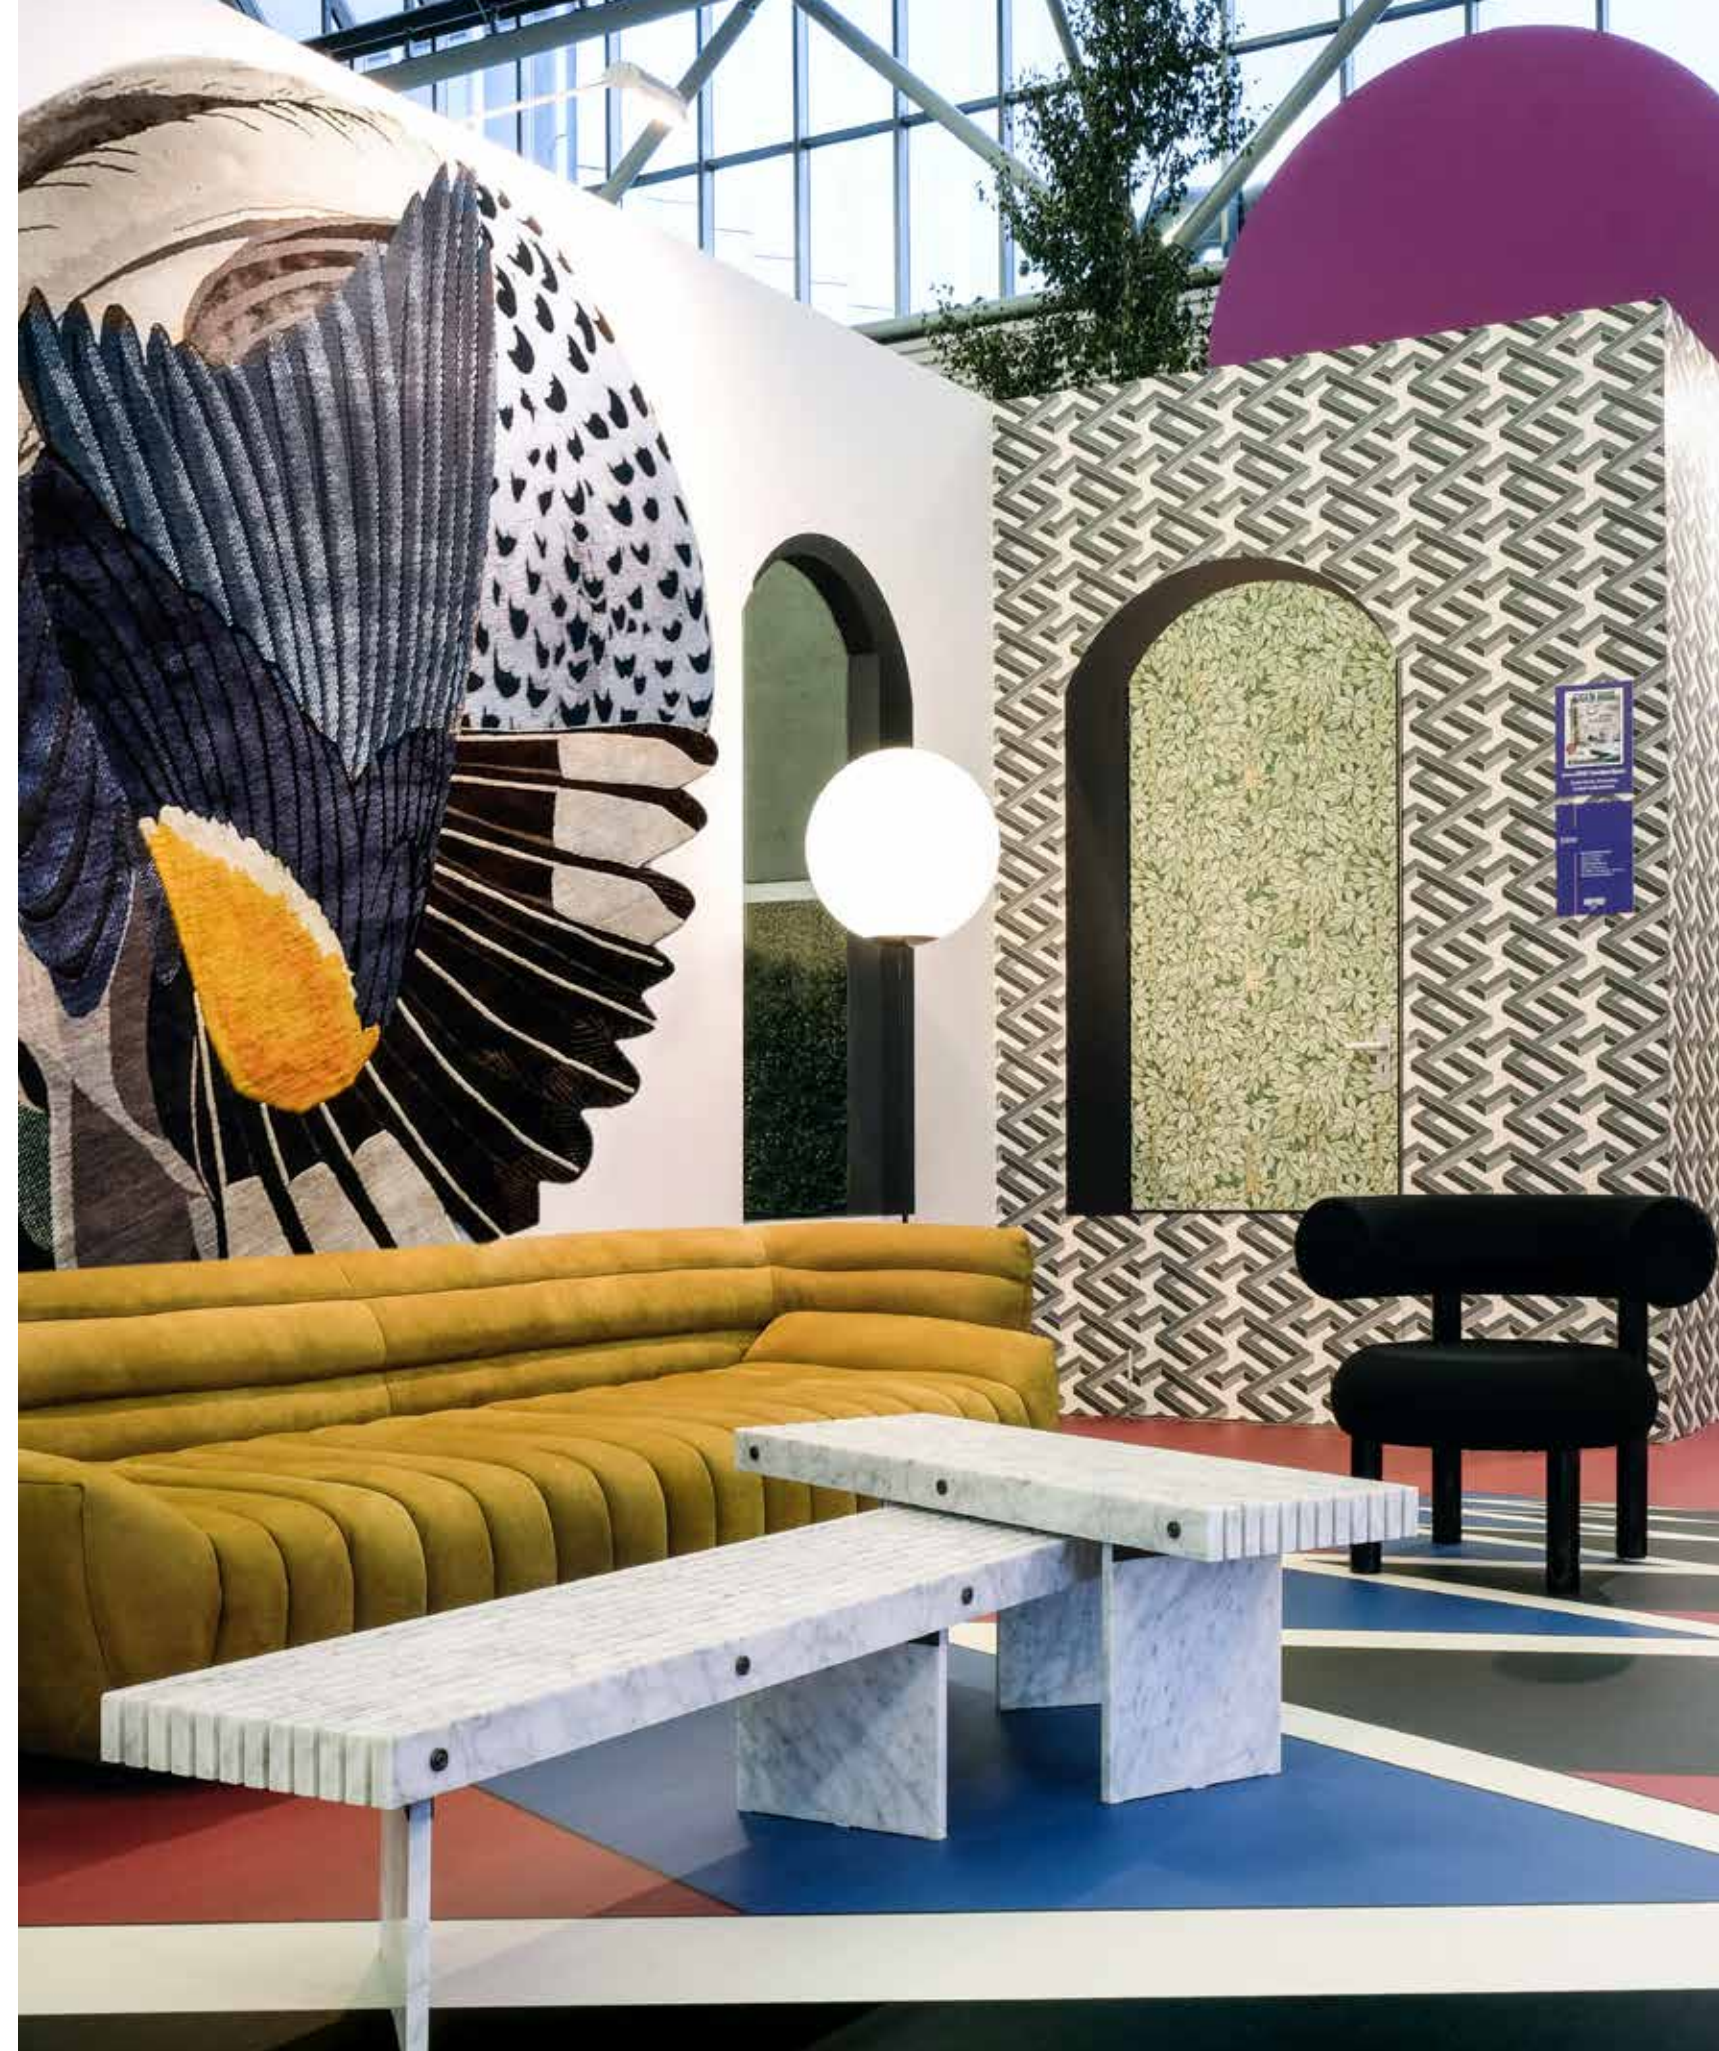

Ode aan vorm en kleur in het EH&I Trendhuis 2019

Die keuken! Dat wandkleed! Die vloer! Dat bad! Wat hebben wij veel enthousiaste reacties gekregen op het EH&I Trendhuis op de vt wonen&design beurs. New Memphis viel overduidelijk in de smaak. Op deze pagina's genieten we nog even na.

PRODUCTIE EIGEN HUIS & INTERIEUR, NANNE SCHUIVELING FOTOGRAFIE KAATJE VERSCHOREN

Het EH&I Trendhuis 2019 werd ontworpen door interieurdesigner **Nanne Schuiveling**. Dat zij ervan houdt de boel flink op te schudden en buiten de gebaande paden te treden, was goed te zien in ons paviljoen, waar ze speelde met vorm, kleur, camouflage en illusie. Nanne: 'Ik wilde een huis ontwerpen waar de bezoekers eens op andere gedachten werden gebracht, en zagen wat er mogelijk is als je lef hebt. Het huis is natuurlijk een echte showstopper, maar er zitten tal van ideeën in die je ook thuis kunt toepassen – in afgezwakte vorm of, liever, volle kracht vooruit.'

Bank Tactile sofa bekleed met leder nabuck in kleur kiwi, ontwerper Vincenzo de Cotiis, 230 x 102 x 62, € 14.615 (Baxter via Edha interieur). **Salontafel** rail, marmer met messing, ontwerper Federico Peri, 106 x 35 x 30 cm € 3.200, 200 x 35 x 32 cm € 5.500 (Baxter). **Wandkleed** Feathers, proudly made by hand in Nepal, ontwerp Maarten De Ceulaer, € 11.991 (CC-Tapis). **Behang** met bladeren Chiave Segrete € 225 per rol van 10 meter en behang met geometrisch patroon Luxor € 106 per rol van 10 meter zijn beide van Cole & Son. **Vloerlamp** Opal Cone € 750 (Tom Dixon). **Stoel** Fat Lounge Chaire Mollie Melton € 1.560 (Tom Dixon). **Accessoires** Kussens Corduroy Triangle en Corduroy Edge v.a. € 120 p.st.