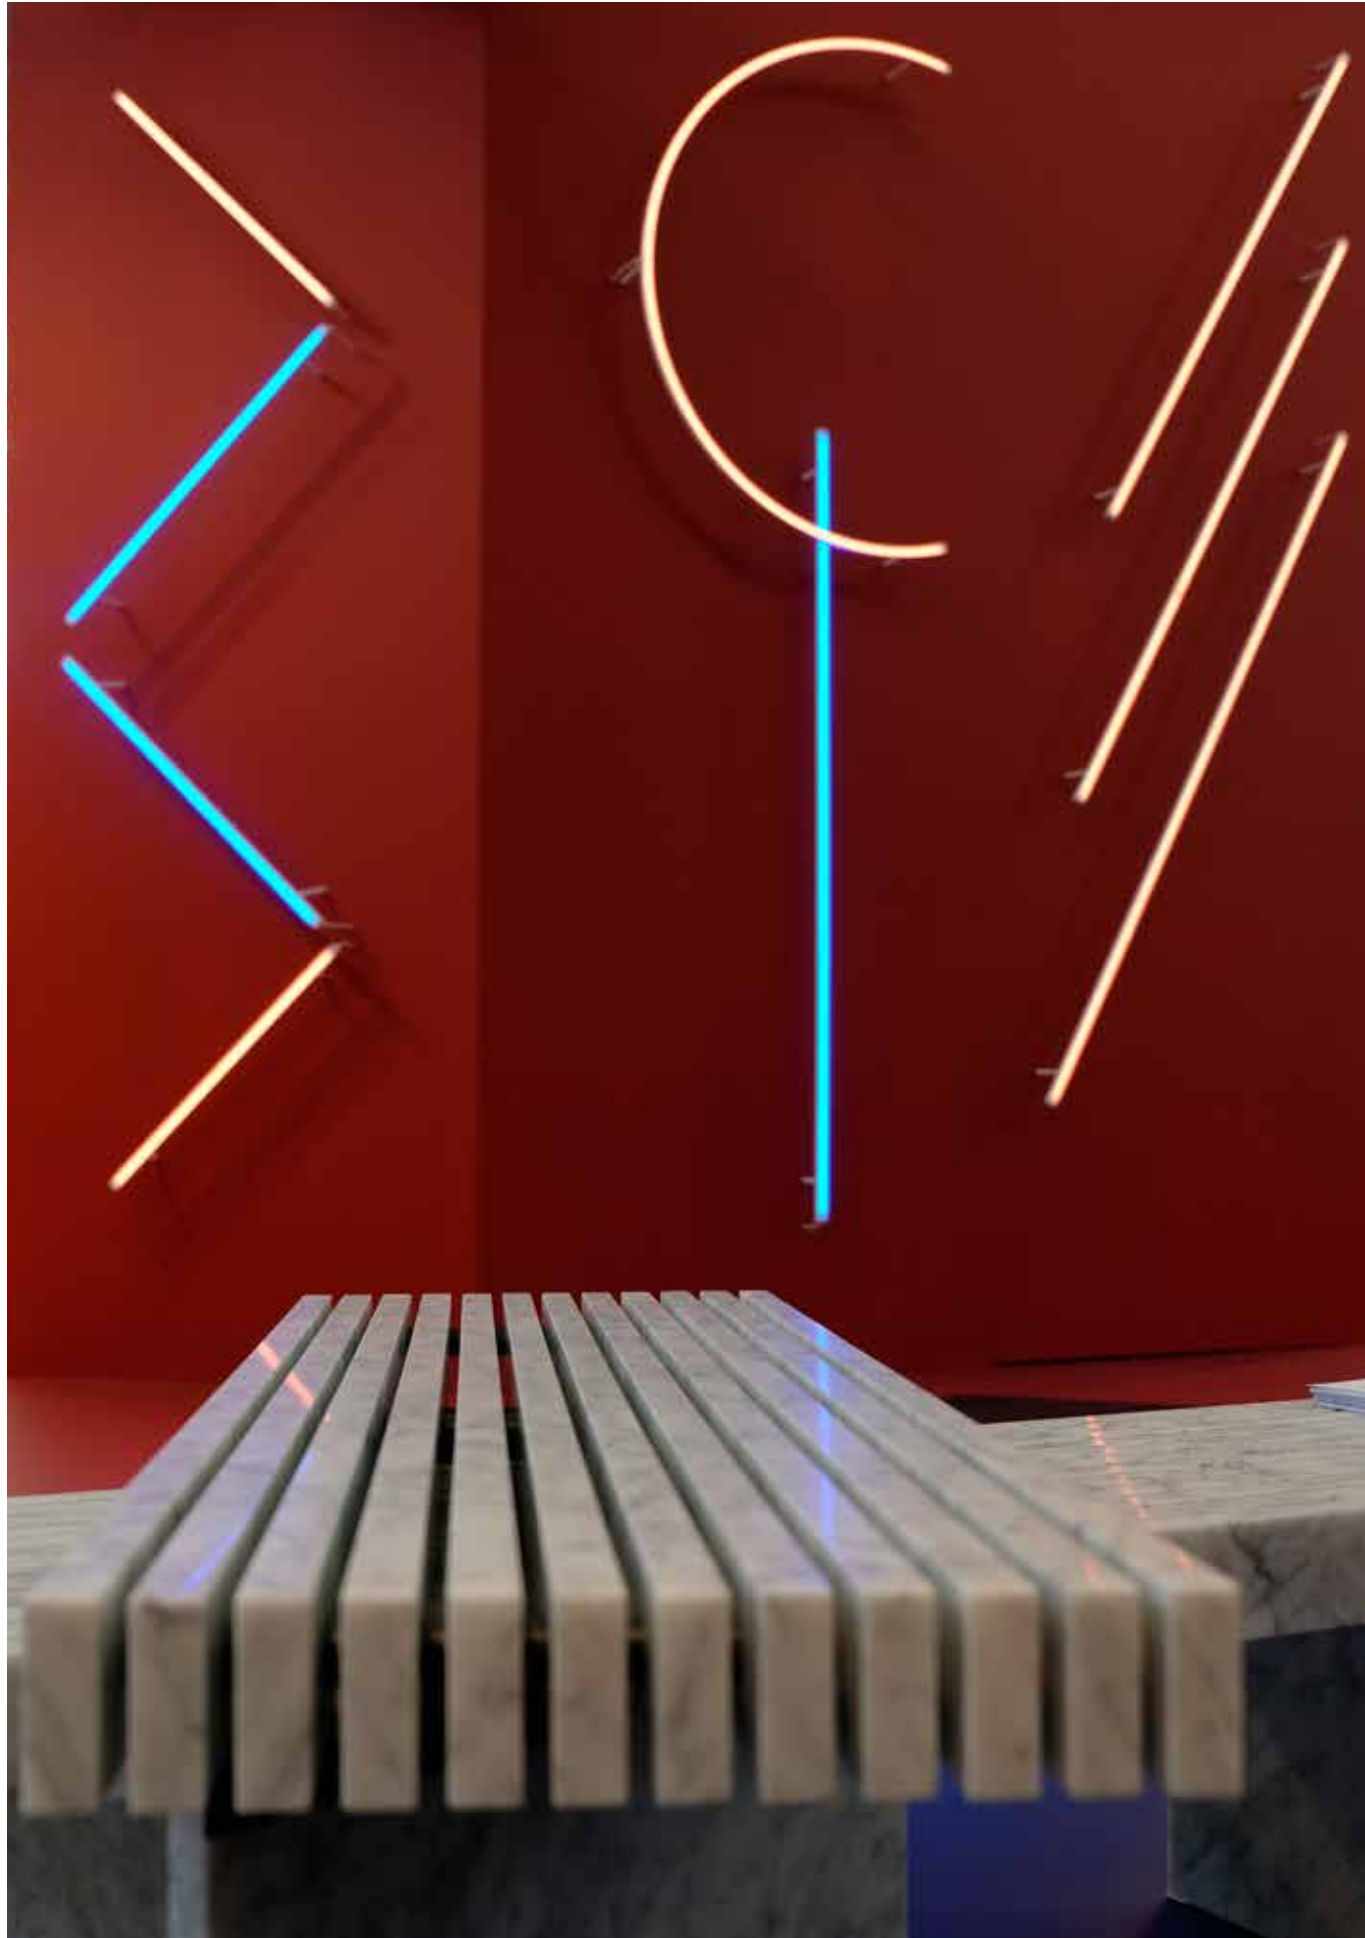

De wanden zijn geschilderd met verf van Pure & Original (afwerking Licetto) in de kleuren Lipstic (rood), Silk White (wit), Black (zwart), Ocre (geel), Silk White (wit), Allium (paars), White Rino (grijs), Blue (blauw). Het plafond en de spiegelplaten in de badkamer zijn geschilderd met White Rino met de finishing Marrakech Walls / Italian Wax High Gloss Finish. Lichtsculptuur van Ontwerpduo.