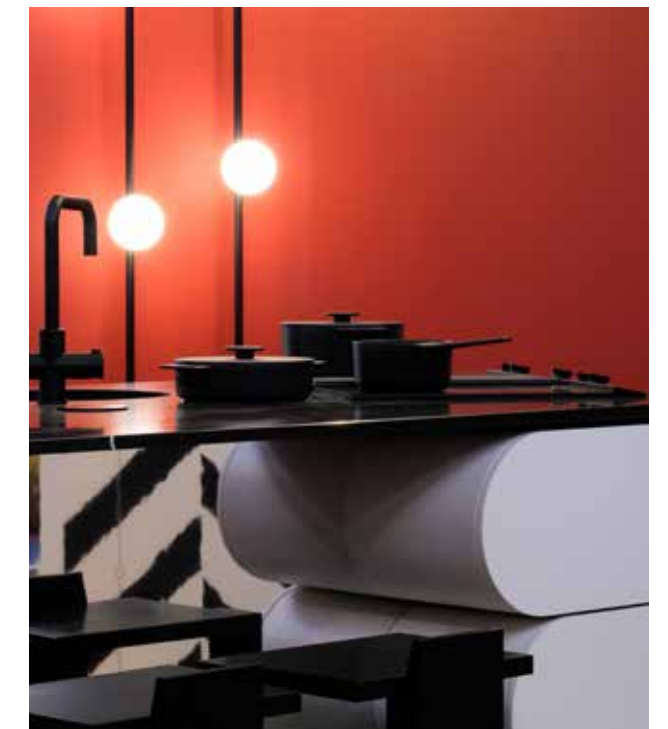

INSPIRATIE

Gloednieuw design en iconische klassiekers geven elkaar een flinke boost

Kast Cabinet de Curiosité (Bonaldo) gevuld met: **lamp** Terra in verschillende maten, v.a. € 102, **plantenpot** Seventies grey concrete, ontwerp Marie Machiels, € 70, **vaas** Cement van Frederick Gautier, in verschillende maten, v.a. € 75 (Serax). **Tafelorganisator** Duct, € 209 (Valerie Objects). **LINKS Eettafel**, € 950 (Doctor Decorum 20th art & design). **Stoelen** Wire Chair DWK van Charles en Ray Eames, € 525 (Vitra). Staande **lamp** Mito Largo, prijs op aanvraag (Occhio). **Wandlampen** Gong van Ludovica + Roberto Palomba, prijs op aanvraag (Vesta Design). **Plantenpot** Art Deco grey concrete, 38 x 38 cm, € 114 (Serax). **Kussens**, prijs op aanvraag (Vitra).

New Memphis: een spel van vorm, kleur, camouflage en illusie

De **keuken**, een ontwerp van Nanne Schuiveling, is gemaakt door Robbrecht Collection. Het werkblad is gemaakt van Silestone van Cosentino, spoelbak en kraan van Dekker Zevenhuizen, materiaal ladefronten hpl van Abet Laminati, deuren & rondingen Hi-macs (beide Baars & Bloemhoff). Formaat keukeneiland 325 x 120 x 95 cm. Prijs keuken exclusief apparatuur en kraan € 23.500. Oven, combimagnetron, afzuigunit, warmhoudlade, wijnkasten en de koelkast zijn van Gaggenau. **Krukken** Sixplank Chair, € 498 (Moca). **Behang** Geometric van Ulf Moritz voor Arte, € 159 per rol. Verlichtingssysteem Freeline F44, ontwerp Flynn Talbot, van geanodiseerd aluminium, prijs op aanvraag (Fabbian). **Accessoires** Borden, potten, kommen en schaaltes uit de collectie Surface by Sergio Hermans, v.a. € 100 (Serax).